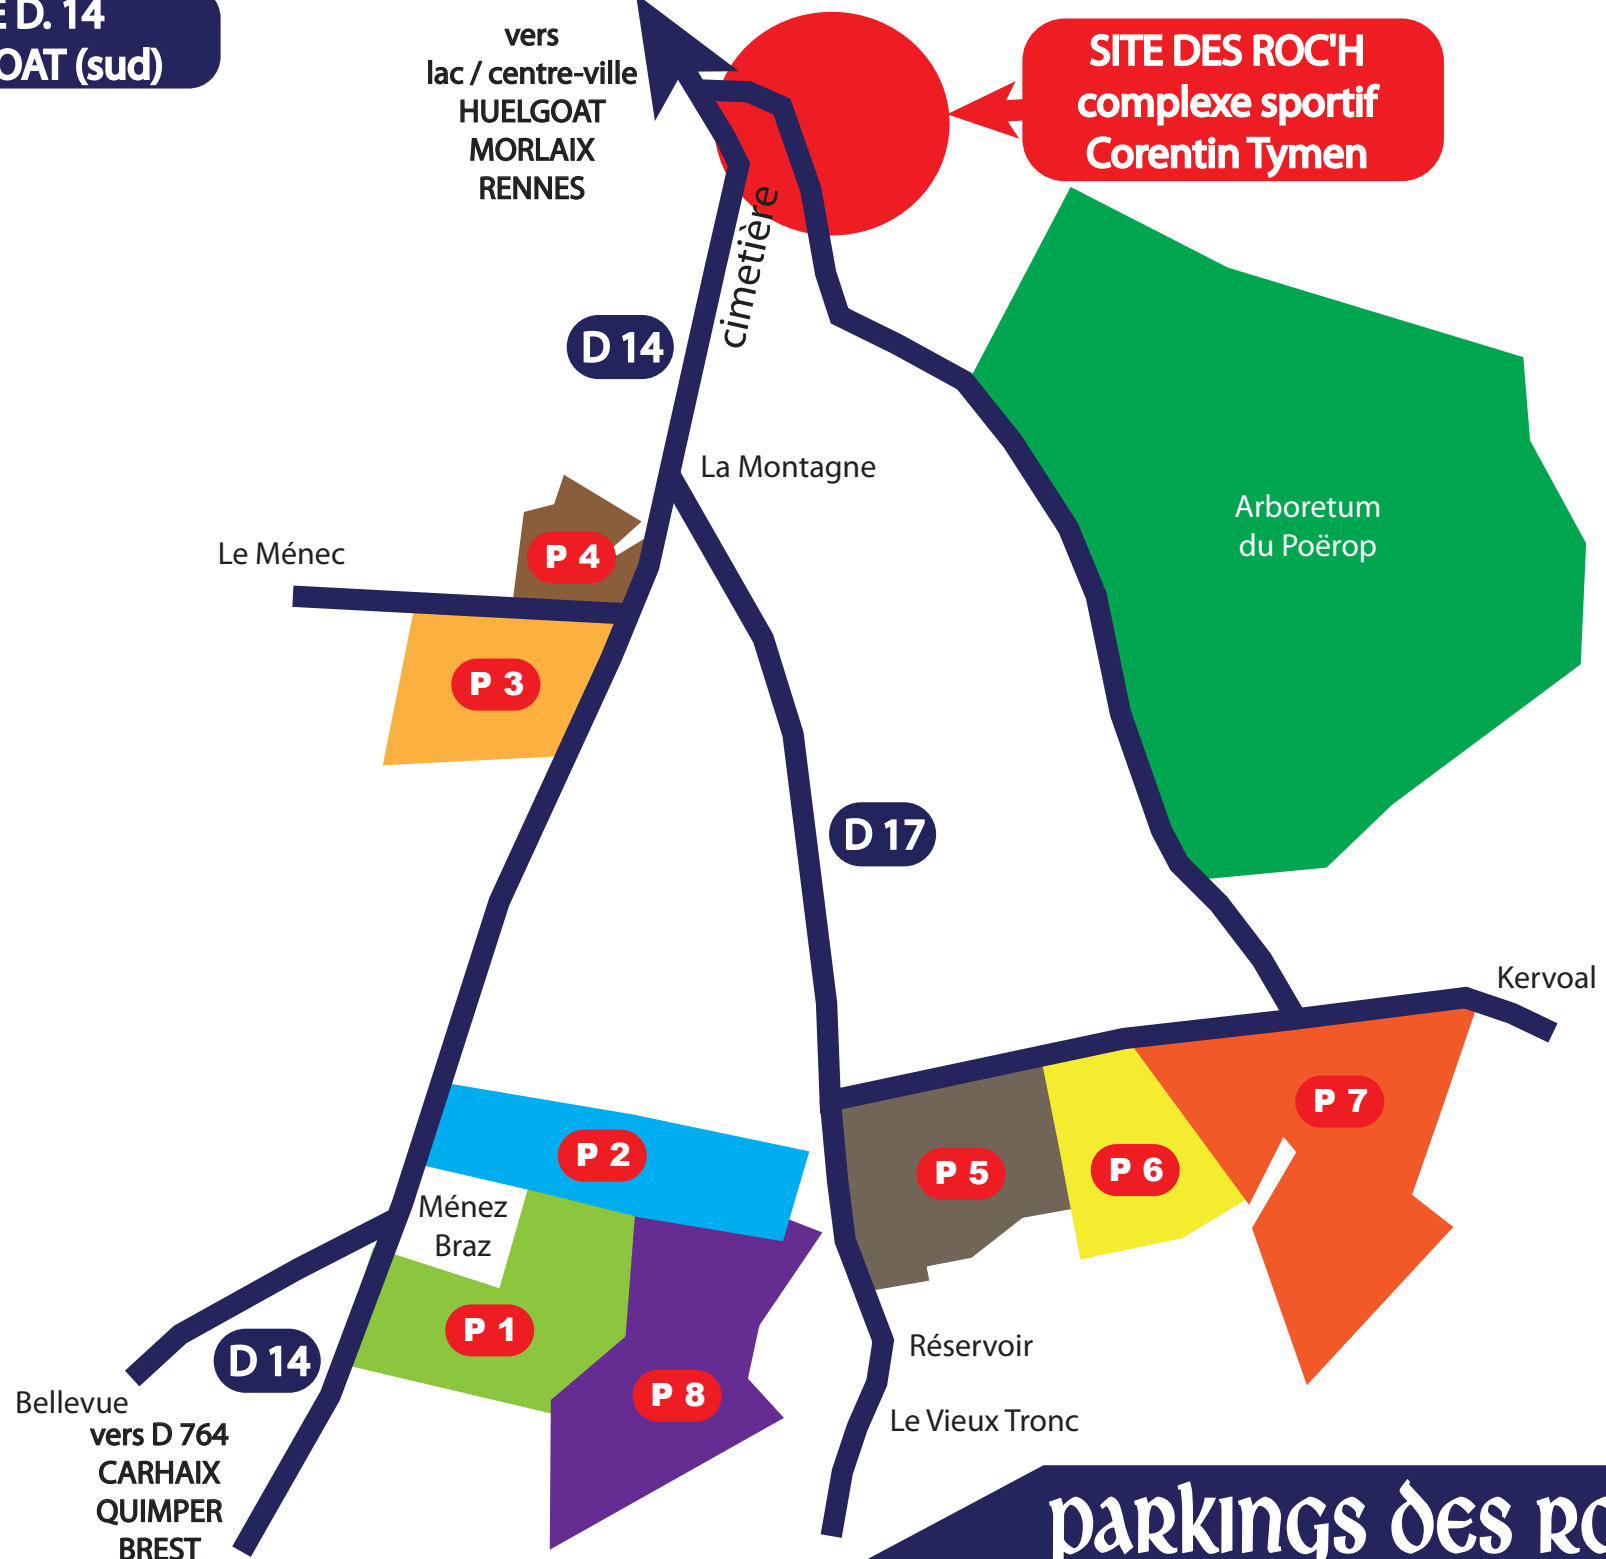

**ENTREE D. 14
DE HUELGOAT (sud)**

vers
lac / centre-ville
HUELGOAT
MORLAIX
RENNES

**SITE DES ROC'H
complexe sportif
Corentin Tymen**

parkings des roc'h 2010